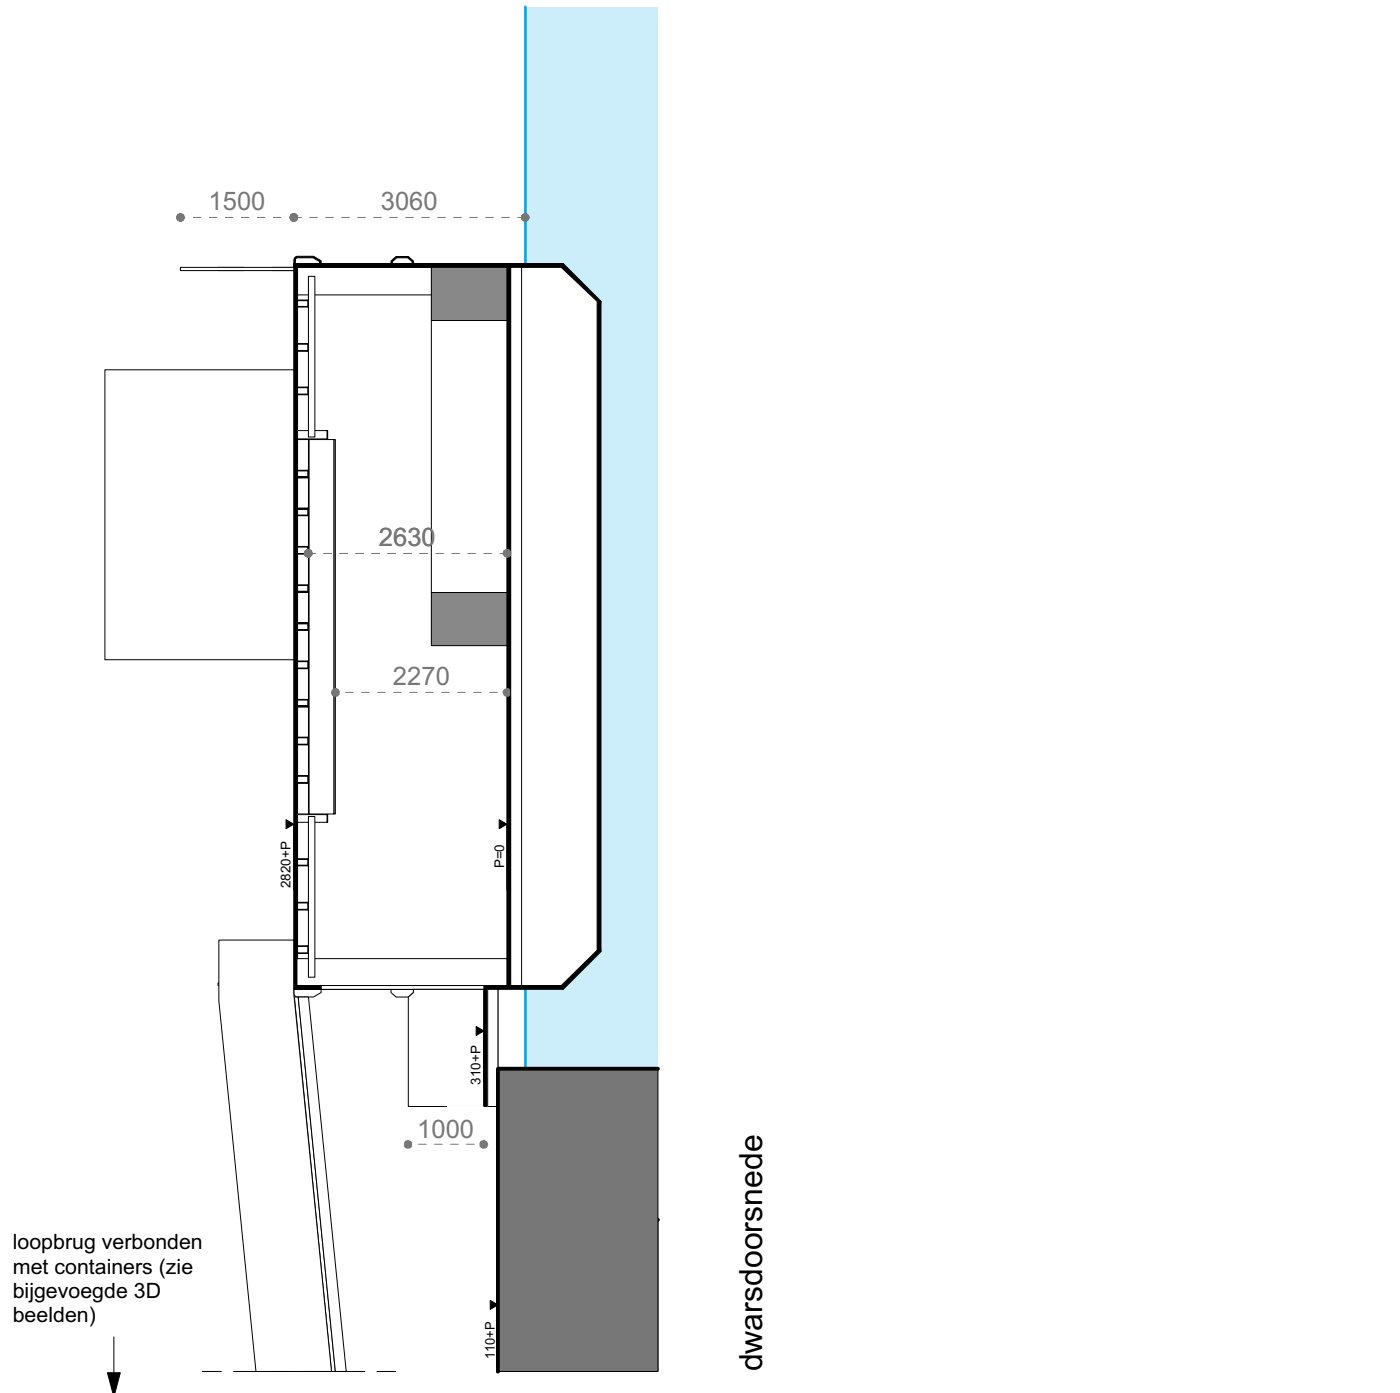

dwarsdoorsnede