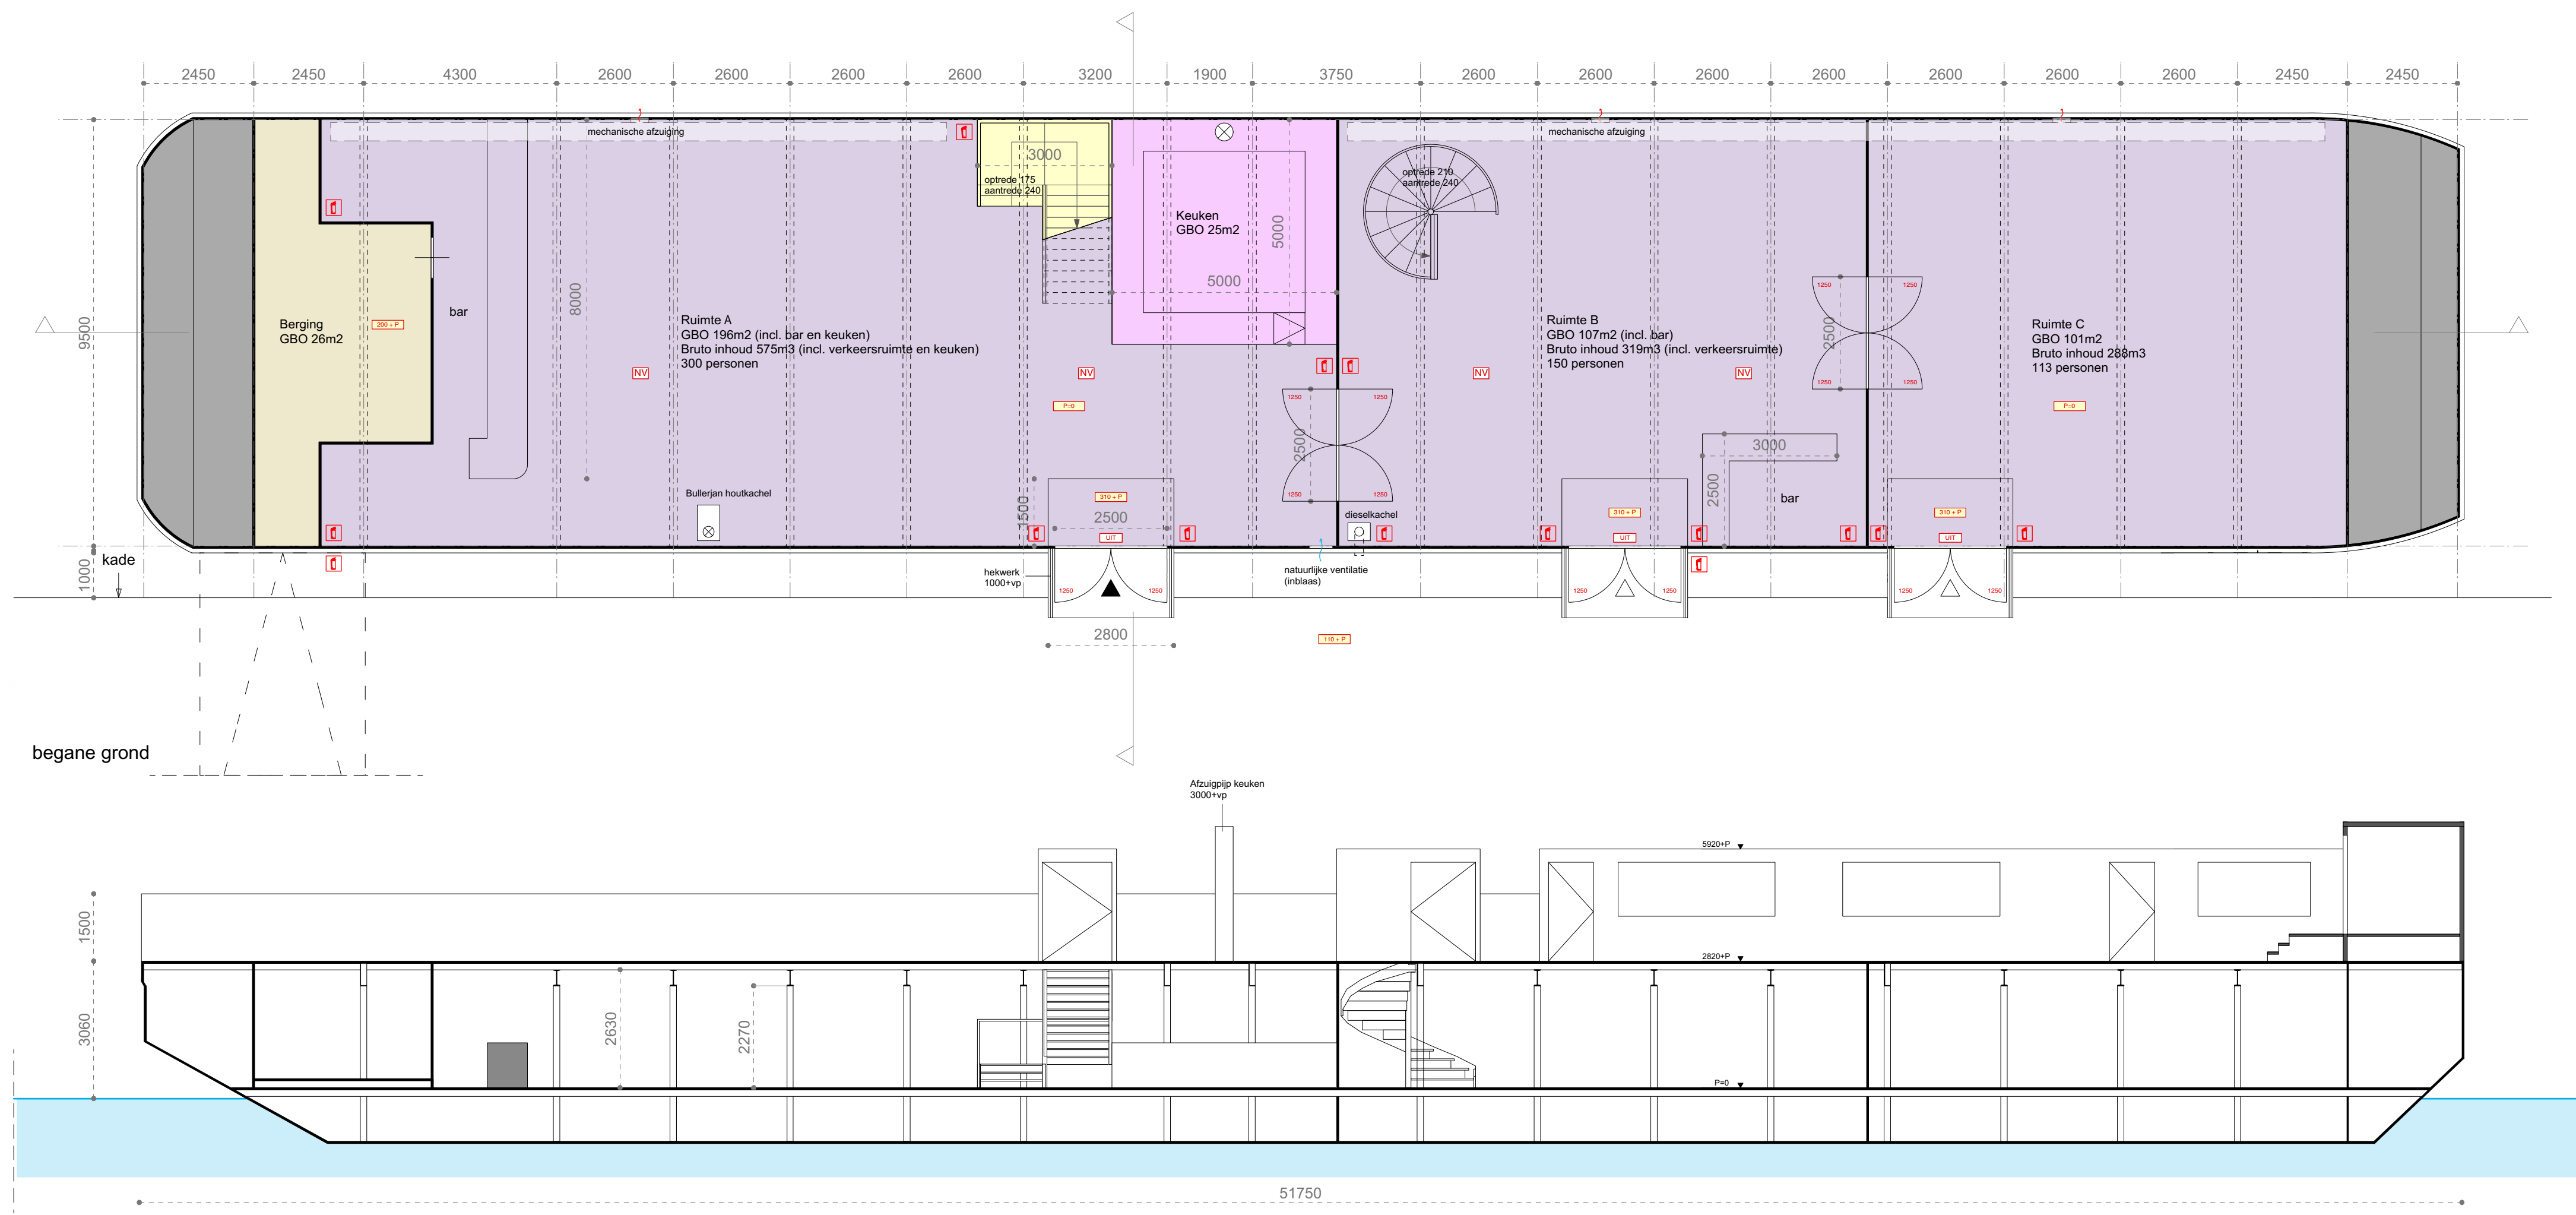

dek aanzicht

langdoorsnede

dwarsdoorsnede

zijaanzicht

begane grond