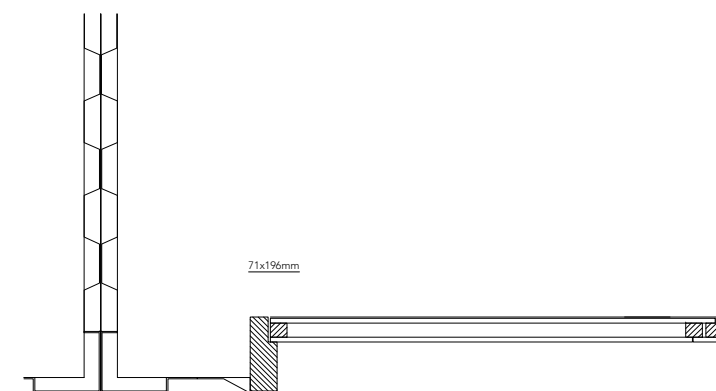

DOORSNEDE VERTICAAL 1:20

DOORSNEDE HORIZONTAAL 1:20

VOORAANZICHT 1:100

Rev.	Datum	Beschrijving
A	20.02.19	BESCHRIJVING

PROJECT:	NOORDKUST AMSTERDAM	
ADRES:	NIEUWEDAMMERDIJK 538 1023 BX AMSTERDAM	
STATUS:	OMGEVINGSVERGUNNING	
TITEL:	NIEUWE TOESTAND CONTAINERBAR	
DATUM:	20.02.19	SCHAAL: 1:100/ 1:20
REV:	A	TEKENING: ---
FORMAAT:	A3	BLADNR: --