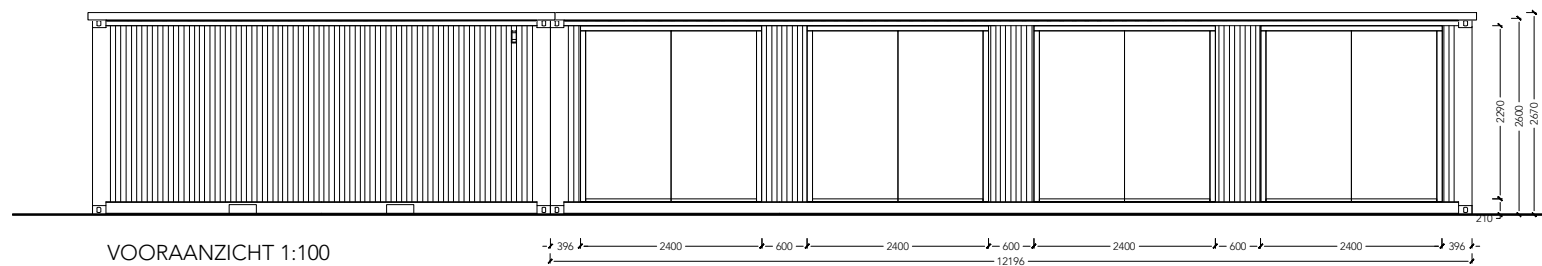

DOORSNEDE VERTICAAL 1:20

DOORSNEDE HORIZONTAAL 1:20

VOORAANZICHT 1:100

Rev.	Datum	Beschrijving
A	20.02.19	BESCHRIJVING

PROJECT:	NOORDKUST AMSTERDAM	
ADRES:	NIEUWEDAMMERDIJK 538 1023 BX AMSTERDAM	
STATUS:	OMGEVINGSVERGUNNING	
TITEL:	NIEUWE TOESTAND CONTAINERBAR	
DATUM:	20.02.19	SCHAAL: 1:100/ 1:20
REV:	A	TEKENING: ---
FORMAAT:	A3	BLADNR: --